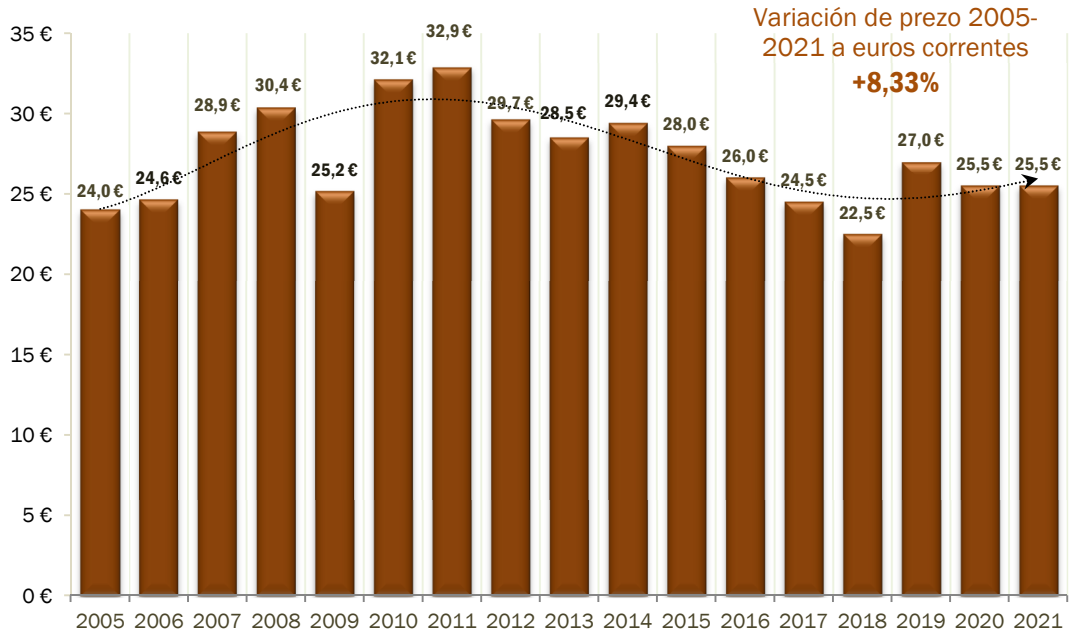

**PREZOS DA MADEIRA DE PIÑEIRO EN
GALICIA**

2005 a 2021

PREZO MEDIO DA MADEIRA DE PIÑEIRO PARA SERRA EN GALICIA

decembro 2005 – outubro 2021

€/m³ con casca en cargadoiro de camiión (Ø>30 cm), a **euros correntes**

Fonte: Asociación Forestal de Galicia

PREZO MEDIO DA MADEIRA DE PIÑEIRO PARA SERRA EN GALICIA

decembro 2005 – xuño 2021

€/m³ con casca en cargadoiro de camiión (Ø>30 cm), a **euros constantes do ano 2020**

Fonte: Asociación Forestal de Galicia

PREZO MEDIO DA MADEIRA DE PIÑEIRO PARA TABOLEIRO EN GALICIA

decembro 2005 – outubro 2021

€/m³ con casca en cargadoiro de camiión (delgada), a **euros correntes**

Fonte: Asociación Forestal de Galicia