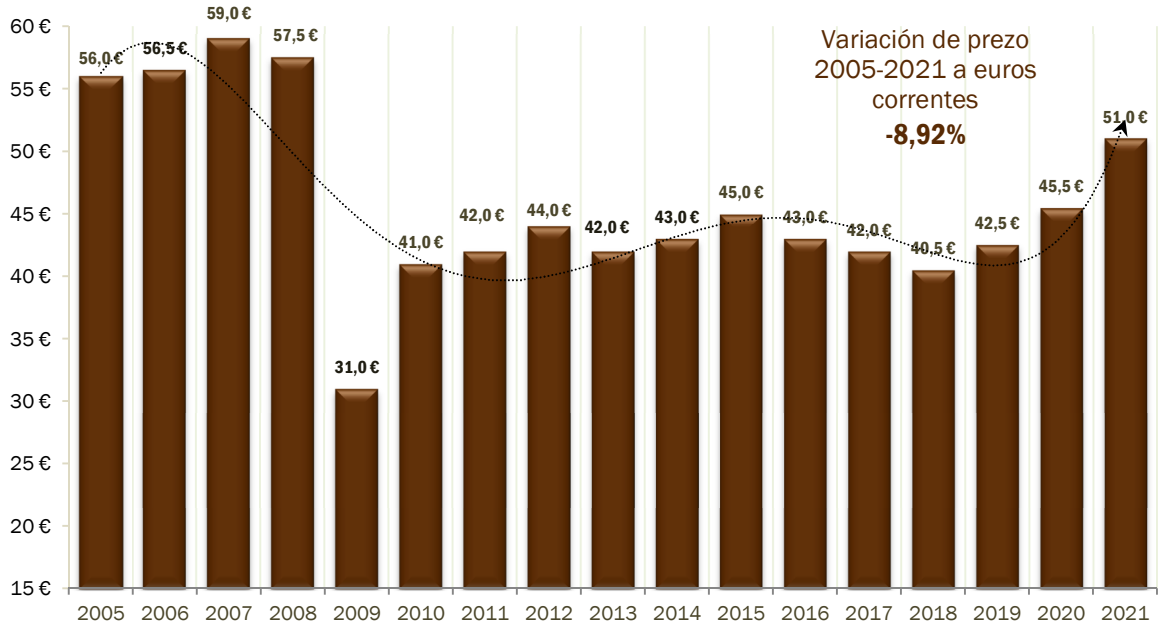

**PREZOS DA MADEIRA DE PIÑEIRO EN
GALICIA**

2005 a 2021

PREZO MEDIO DA MADEIRA DE PIÑEIRO PARA SERRA EN GALICIA

decembro 2005 – outubro 2021

€/m³ con casca en cargadoiro de camiión (Ø>30 cm), a **euros correntes**

Fonte: Asociación Forestal de Galicia

PREZO MEDIO DA MADEIRA DE PIÑEIRO PARA SERRA EN GALICIA

decembro 2005 – xuño 2021

€/m³ con casca en cargadoiro de camiión (Ø>30 cm), a **euros constantes do ano 2020**

Fonte: Asociación Forestal de Galicia

PREZO MEDIO DA MADEIRA DE PIÑEIRO PARA TABOLEIRO EN GALICIA

decembro 2005 – outubro 2021

€/m³ con casca en cargadoiro de camiión (delgada), a **euros correntes**

Fonte: Asociación Forestal de Galicia

Os datos que figuran nas gráficas reflicten os prezos da madeira en bruto, con casca e posta en cargadoiro de camión, distinguindo a que vai destinada á industria da serra da que vai para taboleiro.

Os prezos deben tomarse como indicativos. No proceso de depuración de datos rexéitanse os prezos mínimos e máximos e cos restante faise a media, que é a que figura na estatística.