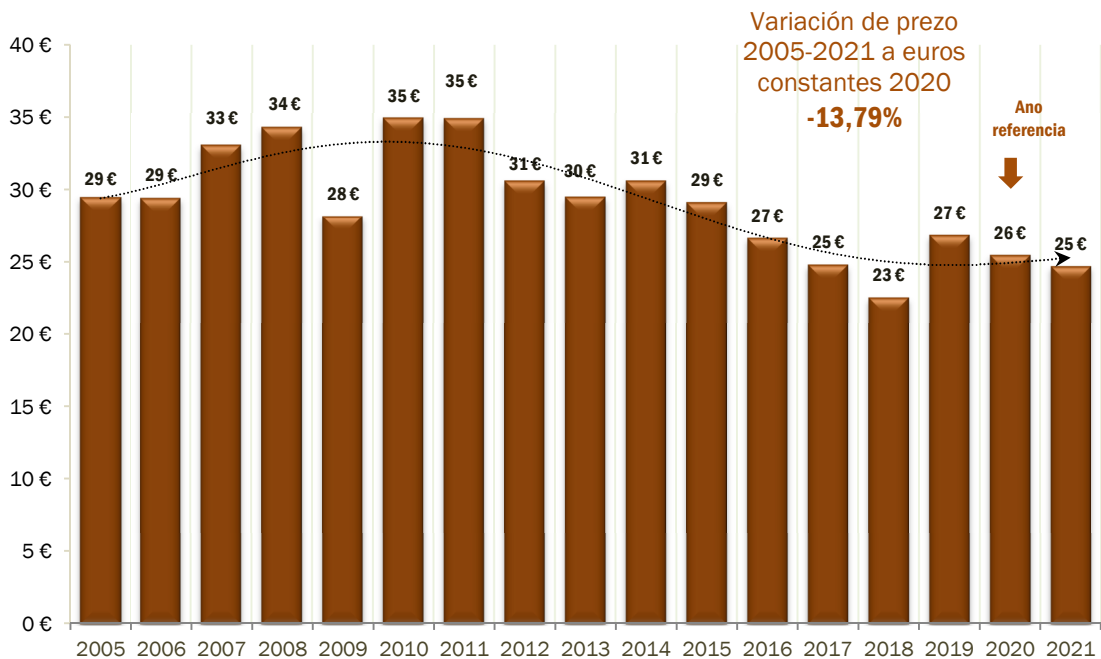

Fonte: Asociación Forestal de Galicia

PREZO MEDIO DA MADEIRA DE PIÑEIRO PARA SERRA EN GALICIA

decembro 2005 – xuño 2021

€/m³ con casca en cargadoiro de camiión (Ø>30 cm), a **euros constantes do ano 2020**

Fonte: Asociación Forestal de Galicia

PREZO MEDIO DA MADEIRA DE PIÑEIRO PARA TABOLEIRO EN GALICIA

decembro 2005 – outubro 2021

€/m³ con casca en cargadoiro de camiión (delgada), a **euros correntes**

Fonte: Asociación Forestal de Galicia

PREZO MEDIO DA MADEIRA DE PIÑEIRO PARA TABOLEIRO EN GALICIA

decembro 2005 – outubro 2021

€/m³ con casca en cargadoiro de camiión (delgada), a **euros constantes do ano 2020**

Fonte: Asociación Forestal de Galicia

Os datos que figuran nas gráficas reflicten os prezos da madeira en bruto, con casca e posta en cargadoiro de camión, distinguindo a que vai destinada á industria da serra da que vai para taboleiro.

Os prezos deben tomarse como indicativos. No proceso de depuración de datos rexéitanse os prezos mínimos e máximos e cos restante faise a media, que é a que figura na estatística.