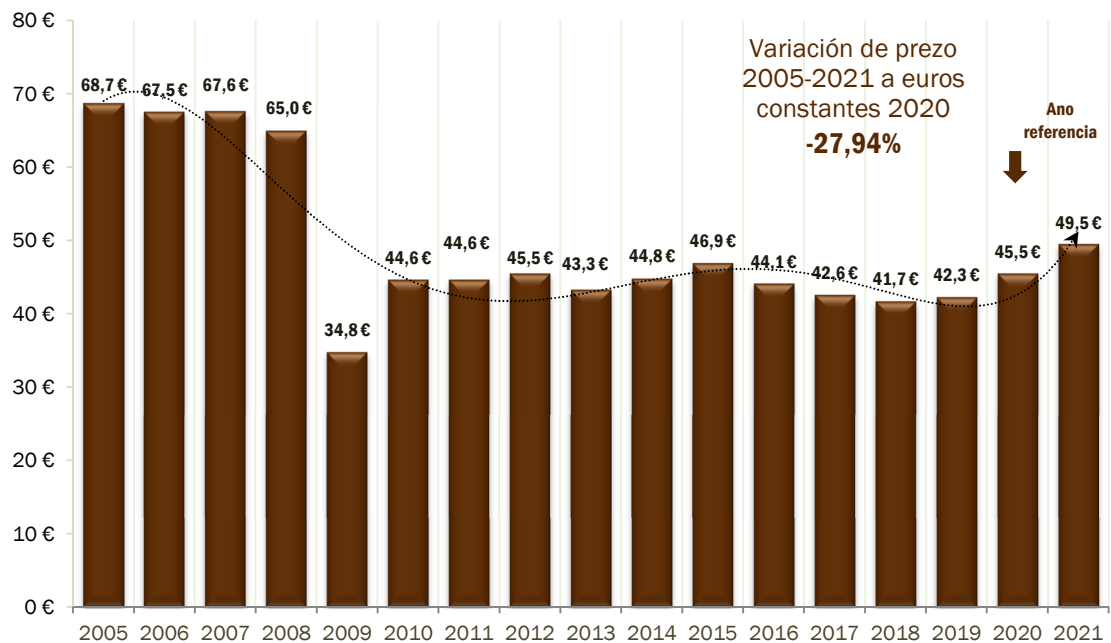

**PREZOS DA MADEIRA DE PIÑEIRO EN
GALICIA**

2005 a 2021

PREZO MEDIO DA MADEIRA DE PIÑEIRO PARA SERRA EN GALICIA

decembro 2005 – outubro 2021

€/m³ con casca en cargadoiro de camiión (Ø>30 cm), a **euros correntes**

Fonte: Asociación Forestal de Galicia

PREZO MEDIO DA MADEIRA DE PIÑEIRO PARA SERRA EN GALICIA

decembro 2005 – xuño 2021

€/m³ con casca en cargadoiro de camiión (Ø>30 cm), a **euros constantes do ano 2020**

Fonte: Asociación Forestal de Galicia

PREZO MEDIO DA MADEIRA DE PIÑEIRO PARA TABOLEIRO EN GALICIA

decembro 2005 – outubro 2021

€/m³ con casca en cargadoiro de camiión (delgada), a **euros correntes**

Fonte: Asociación Forestal de Galicia